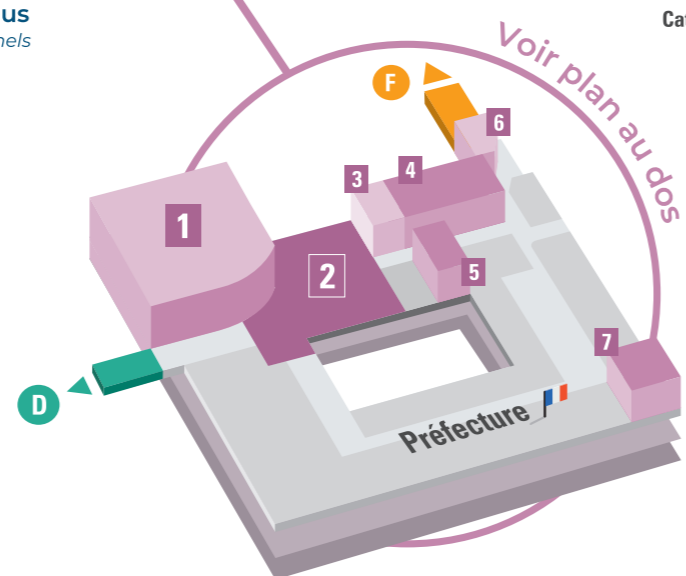

SALLE
Ernest Renan

SALLE
Geneviève Massignon
Visioconférence

NIVEAU -1

SALLE DE FORMATION
Auguste Pavie
Capacité d'accueil : Fermée

SALLE DE FORMATION
Doureven
Salle informatique

ESPACE Émeraude **E**

1 Hémicycle René Pleven
Évènements exceptionnels

2 Salle des pas perdus
Évènements exceptionnels

ETAGE 3

3 SALLE
Anjela Duval

4 SALLE
Alexandre Glais-Bizoin

5 SALLE
Jeanne Malivel

6 SALLE
Fulgence Bienvenue

7 SALLE
Yvonne Jean-Haffen

ETAGE 4

SALLE
Louis Guilloux

SALLE
Mathurin Méheut

ESPACE Coëtquen **C**

ETAGE 3

SALLE
Robert Schuman

ESPACE Fréhel **F**

ETAGE 3

SALLE
F 3.07

NIVEAU 0 ou **NIVEAU 3** à partir de
Dourven

SALLE
Simone Veil

ESPACE Gouessant **G**

ETAGE 3

SALLE
Nominoë

ETAGE 2

SALLE
Simone de Boisboissel

NIVEAU 0 Accueil LIVRAISONS
ou
NIVEAU 3 à partir de
Dourven